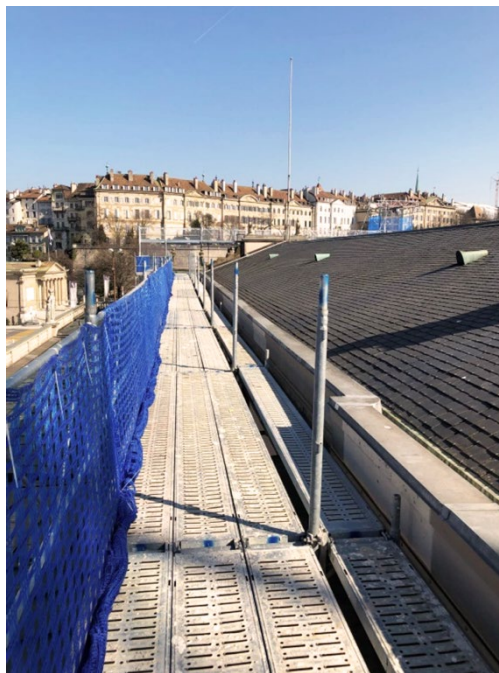

LE CHANTIER EN BREF

Semaine du 25 février 2019

- Fouilles archéologiques sous l'aile Bartholoni
- Détail du pavage datant du XVII^{ème} siècle trouvé sous l'aile Bartholoni
- Echafaudage de toiture prêt pour les travaux dans les combles