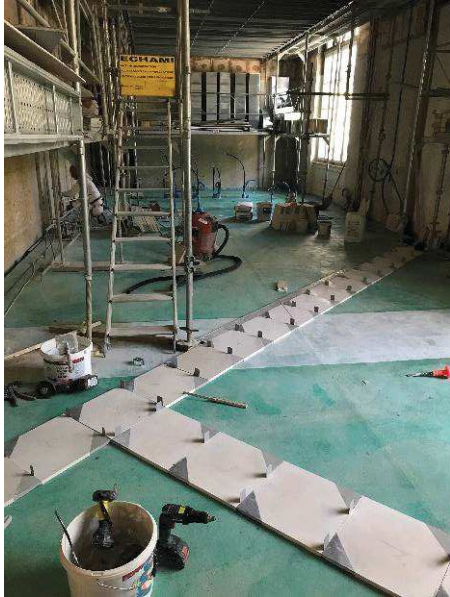

LE CHANTIER EN BREF

Semaine du 18 mai 2020

Pose pierre cafétéria

Montage plancher vitré

Peinture salle des professeurs

Pose portes passage historique

Rendez-vous régulièrement sur notre page Facebook pour un nouvel épisode.

Ouverture façade en attente pose verre

Travaux charpente et pose du revêtement